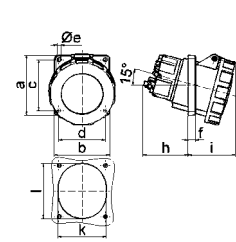

4 MB 268/65/9

A	63	63	125	Модель	A	П	В	Арт. №	шт.
	QC	Винтовые							
a	100,0	100,0	114,0	quick3 CONNECT	63	4	400	120320	5
b	92,0	92,0	114,0	quick3 CONNECT	63	5	400	120274	5
c	85,0	85,0	90,0	Винтовые	63	3	230	12569	5
d	77,0	77,0	90,0	Винтовые	63	4	400	12570	5
e	6,5	6,5	6,5	Винтовые	63	5	400	12574	5
f	12,0	12,0	12,0	Винтовые	125	3	230	12100	5
h	74,0	65,0	82,0	Винтовые	125	4	400	12104	5
i	80,0	80,0	90,0	Винтовые	125	5	400	12108	5
k	80,0	80,0	92,0						
l	92,0	92,0	105,0