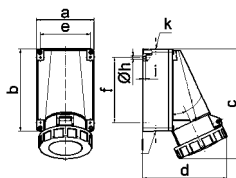

1 MB 3/20

A	63	125	Модель	A	П	В	Арт. №	шт.
a	118,0	160,0	quick3 CONNECT	63	4	400	110416	5
b	170,0	260,0	quick3 CONNECT	63	5	400	110413	5
c	228,0	330,0	Винтовые	63	3	230	1157	5
d	176,0	168,0	Винтовые	63	4	400	1161	5
e	104,0	140,0	Винтовые	63	5	400	1112	5
f	136,0	240,0	Винтовые	125	3	230	11437	5
g h	6,1	8,3	Винтовые	125	4	400	11441	5
i	6,0	10,0	Винтовые	125	5	400	11447	5
k	M40	M50						
l	M32/32	-						

Панельная розетка

- простая установка
- фланец 107 x 100 мм
- никелированные контакты
- Kontex контакт
- Клеммник
- Пилот-контакт , артикул с приставкой „-P“
- Степень защиты IP44