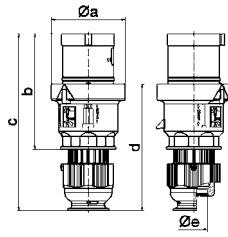

Вилка TE с разгрузкой натяжения кабеля

- никелированные контакты
- Специальная система разгрузки кабеля
- быстроразборный корпус
- Степень защиты IP44

MULTI-GRIP

210765

2 MB 158

A	63	Модель	A	П	В	Арт. №	шт.
Ø a	96,0	quickCONNECT	63	4	400	<u>210761</u>	5
b	153,0						
c	233,0	quickCONNECT	63	5	400	<u>210765</u>	5
d	167,0						
Ø e	36,0	Винтовые	63	3	230	<u>2104</u>	5
		Винтовые	63	4	400	<u>2151</u>	5
		Винтовые	63	5	400	<u>2155</u>	5

Вилка TE с разгрузкой натяжения кабеля

- Термостойкие держатели контактов
- никелированные контакты
- специальная система разгрузки кабеля
- Быстроразборный корпус
- Степень защиты IP67