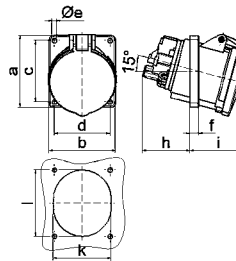

4 MB 64

A	63	63	63	Модель	A	П	В	Арт. №	шт.
	3	4	5						
a	100,0	100,0	100,0	quick3 CONNECT	63	5	400	120273	5
b	92,0	92,0	92,0	Винтовые	63	3	230	12563	10
c	85,0	85,0	85,0	Винтовые	63	4	400	12074	10
d	77,0	77,0	77,0	Винтовые	63	5	400	12567	10
e	6,5	6,5	6,5						
f	12,0	12,0	12,0						
h	65,0	65,0	65,0						
i	81,0	81,0	81,0						
k	80,0	80,0	80,0						
l	92,0	92,0	92,0						

Панельная розетка

- наклон 15°
- фланец 100 x 92 мм (для 63А)
- фланец 114 x 114 мм (для 125А)
- никелированные контакты
- Kontex контакт
- Клеммник
- Винтовые клеммы и Пилот-контакт , артикул с приставкой „-P“
- Степень защиты IP67