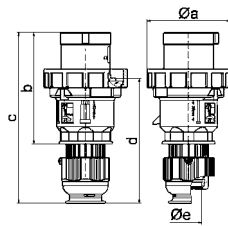

MULTI-GRIP

210766

2 MB 159/214

A	63	125	Execution	A	П	В	Арт. №	шт.
Ø a	113,5	126,0	quickCONNECT	63	4	400	<u>210762</u>	5
b	153,0	181,0	quickCONNECT	63	5	400	<u>210766</u>	5
c	233,0	282,0						
d	171,0	206,0	Винтовые	63	3	230	<u>2181</u>	5
Ø e	36,0	50,0	Винтовые	63	4	400	<u>2185</u>	5
			Винтовые	63	5	400	<u>2189</u>	5
			Винтовые	125	3	230	<u>2191</u>	5
			Винтовые	125	4	400	<u>2195</u>	5
			Винтовые	125	5	400	<u>2199</u>	5

Розетка с пружинными клеммами и разгрузкой натяжения кабеля

- Термостойкие держатели контактов
- Kontex контакт
- никелированные контакты
- специальная система разгрузки кабеля
- Степень защиты IP44