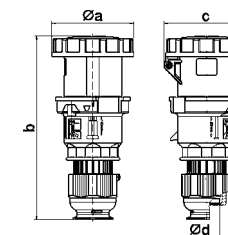

Вилка TE с разгрузкой натяжения кабеля

- никелированные контакты
- Специальная система разгрузки кабеля
- быстроразборный корпус
- Степень защиты IP44

MULTI-GRIP

210765

2 MB 158

A	63	Модель	A	П	В	Арт. №	шт.
Ø a	96,0	quickCONNECT	63	4	400	<u>210761</u>	5
b	153,0						
c	233,0	quickCONNECT	63	5	400	<u>210765</u>	5
d	167,0						
Ø e	36,0	Винтовые	63	3	230	<u>2104</u>	5
		Винтовые	63	4	400	<u>2151</u>	5
		Винтовые	63	5	400	<u>2155</u>	5

Вилка TE с разгрузкой натяжения кабеля

- Термостойкие держатели контактов
- никелированные контакты
- специальная система разгрузки кабеля
- Быстроразборный корпус
- Степень защиты IP67

MULTI-GRIP

210766

2 MB 159/214

A	63	125	Execution	A	П	В	Арт. №	шт.
Ø a	113,5	126,0	quickCONNECT	63	4	400	<u>210762</u>	5
b	153,0	181,0	quickCONNECT	63	5	400	<u>210766</u>	5
c	233,0	282,0						
d	171,0	206,0	Винтовые	63	3	230	<u>2181</u>	5
Ø e	36,0	50,0	Винтовые	63	4	400	<u>2185</u>	5
			Винтовые	63	5	400	<u>2189</u>	5
			Винтовые	125	3	230	<u>2191</u>	5
			Винтовые	125	4	400	<u>2195</u>	5
			Винтовые	125	5	400	<u>2199</u>	5

Розетка с пружинными клеммами и разгрузкой натяжения кабеля

- Термостойкие держатели контактов
- Kontex контакт
- никелированные контакты
- специальная система разгрузки кабеля
- Степень защиты IP44

MULTI-GRIP

310494

3 MB 107

A	63	Execution	A	П	В	Арт. №	шт.
Ø a	95,0	quickCONNECT	63	4	400	<u>310490</u>	5
b	251,0						
c	109,0	quickCONNECT	63	5	400	<u>310494</u>	5
Ø d	36,0	Винтовые	63	3	230	<u>3104</u>	5
		Винтовые	63	4	400	<u>3151</u>	5
		Винтовые	63	5	400	<u>3112</u>	5

Розетка TE-Plus с разгрузкой натяжения кабеля

- Термостойкие держатели контактов
- Kontex контакт
- никелированные контакты
- специальная система разгрузки кабеля
- Степень защиты IP67

MULTI-GRIP

310495

3 MB 109/131