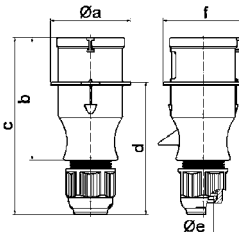

2 MB 129

	16			32			A	П	В	Арт. №	шт.
	3	4	5	3	4	5					
a	54,0	60,0	66,0	71,0	71,0	80,0	16	3	230	21001-TLS	10
b	94,5	98,0	101,0	115,0	115,0	119,0					
c	138,0	142,0	145,0	170,0	170,0	174,0	16	4	400	21005-TLS	10
d	101,5	105,5	108,5	124,0	124,0	128,0					
e	18,0	18,0	18,0	23,0	23,0	23,0	16	5	400	203-TLS	10
f	56,6	64,0	71,0	76,0	76,0	85,0					
							32	3	230	21013-TLS	10
							32	4	400	21017-TLS	10
							32	5	400	204-TLS	10

MULTI-GRIP