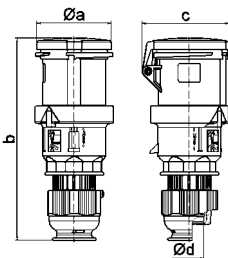

MULTI-GRIP

310494

3 MB 107

A	63	Execution	A	П	В	Арт. №	шт.
Ø a	95,0	quickCONNECT	63	4	400	<u>310490</u>	5
b	251,0						
c	109,0	quickCONNECT	63	5	400	<u>310494</u>	5
Ø d	36,0	Винтовые	63	3	230	<u>3104</u>	5
		Винтовые	63	4	400	<u>3151</u>	5
		Винтовые	63	5	400	<u>3112</u>	5

Розетка TE-Plus с разгрузкой натяжения кабеля

- Термостойкие держатели контактов
- Kontex контакт
- никелированные контакты
- специальная система разгрузки кабеля
- Степень защиты IP67