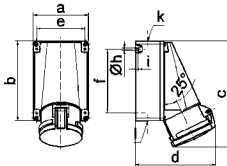

1 MB 4

A	63	63	Модель	A	П	В	Арт. №	шт.
QC	Винтовые	Винтовые						
a	118,0	118,0	QUICK-CONNECT	63	4	400	110415	5
b	170,0	170,0						
c	223,0	223,0	QUICK-CONNECT	63	5	400	110383	5
d	168,0	168,0						
e	104,0	104,0	Винтовые	63	3	230	1104	5
f	136,0	136,0						
ø h	6,1	6,1	Винтовые	63	4	400	1127	5
i	6,0	6,0						
k	M40	M40	Винтовые	63	5	400	1124	5
l	M32/32	M32/32