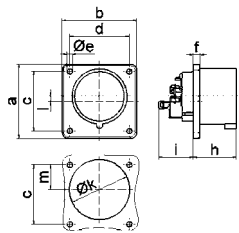

Настенная вилка быстрого монтажа

- Пружинные клеммы QUICK-CONNECT
- Кабельный ввод в верхней (открытый) и
- один в нижней части (закрытый)
- Степень защиты IP44

QUICK-CONNECT

242001

5 MB 44

	16	16	16	32	32	32	A	П	В	Арт. №	шт.
	3	4	5	3	4	5					
a	59,5	72,4	72,4	79,1	79,1	79,1	16	3	230	24423	10
b	90,0	90,0	90,0	92,0	92,0	92,0					
c	120,0	120,0	122,0	134,0	134,0	134,0	16	4	400	24392	10
d	72,0	84,0	84,0	89,0	89,0	89,0					
e	62,0	77,0	77,0	84,0	84,0	84,0	16	5	400	242001	10
f	33,5	33,5	33,5	30,0	30,0	30,0					
h	9,0	9,0	9,0	9,0	9,0	9,0	32	3	230	24402	10
i	5,5	5,5	5,5	5,5	5,5	5,5					
k	8,0	9,0	9,0	9,0	9,0	9,0	32	4	400	24405	10
ø l	21,0	21,0	21,0	21,0	21,0	21,0					
m	72,0	87,0	87,0	94,0	94,0	94,0	32	5	400	242002	10
n	M20	M25	M25	M25	M25	M25					

Вилка панельная с пружинными клеммами

- Пружинные клеммы QUICK-CONNECT
- Фланец 75 x 75 мм
- Степень защиты IP44

QUICK-CONNECT

282002

5 MB 85

	16	16	16	32	32	32	A	П	В	Арт. №	шт.
	3	4	5	3	4	5					
a	75,0	75,0	75,0	75,0	75,0	75,0	16	3	230	28111	10
b	75,0	75,0	75,0	75,0	75,0	75,0					
c	60,0	60,0	60,0	60,0	60,0	60,0	16	4	400	28112	10
d	60,0	60,0	60,0	60,0	60,0	60,0					
ø e	5,5	5,5	5,5	5,5	5,5	5,5	16	5	400	282001	10
f	7,0	7,0	7,0	7,0	7,0	7,0					
h	43,0	43,0	43,0	53,0	53,0	53,0	32	3	230	28010	10
i	39,0	39,0	39,0	50,0	50,0	50,0					
ø k	42,0	48,0	61,0	57,0	57,0	60,0	32	4	400	28012	10
l	-	-	5,0	2,0	2,0	-					
m	30,0	30,0	25,0	28,0	28,0	30,0	32	5	400	282002	10