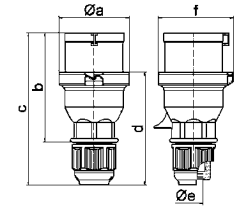

QUICK-CONNECT

Панельная розетка

- наклон 20°
- Винтовые клеммы
- фланец 85 x 85 мм
- Степень защиты IP67

12084

4 MB 22

	16			32			A	П	В	Арт. №	шт.
	3	4	5	3	4	5					
a	85,0	85,0	85,0	85,0	85,0	85,0	16	3	230	12231	10
b	85,0	85,0	85,0	85,0	85,0	85,0					
c	70,0	70,0	70,0	70,0	70,0	70,0	16	4	400	12502	10
d	70,0	70,0	70,0	70,0	70,0	70,0					
e	5,5	5,5	5,5	5,5	5,5	5,5	16	5	400	12084	10
f	8,0	8,0	8,0	8,0	8,0	8,0					
h	30,0	30,0	30,0	50,0	50,0	34,0	32	3	230	12327	10
i	55,0	57,0	59,0	67,0	67,0	69,0					
k	57,0	65,0	70,0	78,0	78,0	78,0	32	4	400	12329	10
l	57,0	65,0	70,0	78,0	78,0	78,0					
α	20°	20°	20°	20°	20°	20°	32	5	400	1264	10

Вилка быстрого монтажа с разгрузкой натяжения кабеля

- Пружинные клеммы QUICK-CONNECT
- Быстроразборный корпус
- Сальник с разгрузкой натяжения кабеля
- Степень защиты IP44

2136

2 MB 99

	16			32			A	П	В	Арт. №	шт.
	3	4	5	3	4	5					
a	53,0	60,0	66,0	74,5	74,5	74,5	16	3	230	210740	10
b	93,5	100,5	103,0	121,0	121,0	121,5					
c	134,0	141,0	142,0	174,0	174,0	174,5	16	4	400	210757	10
d	97,5	104,5	105,5	128,0	128,0	128,5					
e	18,0	18,0	18,0	23,0	23,0	23,0	16	5	400	210715	10
f	57,5	64,5	70,5	78,0	78,0	80,0					
							32	3	230	2138	10
							32	4	400	2142	10
							32	5	400	2148	10