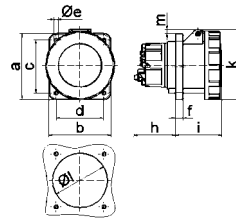

4 MB 267/55

A	63	63	125	Модель	A	П	В	Арт. №	шт.
	QC	Винтовые							
a	107,0	107,0	120,0	quick3 CONNECT	63	4	400	130131	5
b	100,0	100,0	120,0	quick3 CONNECT	63	5	400	130119	5
c	85,0	85,0	100,0	Винтовые	63	3	230	1396	5
d	77,0	77,0	100,0	Винтовые	63	4	400	13100	5
e	6,5	6,5	6,5	Винтовые	63	5	400	13104	5
f	12,0	12,0	21,0	Винтовые	125	3	230	13452	5
h	67,0	56,5	50,0	Винтовые	125	4	400	13447	5
i	76,0	76,0	117,0	Винтовые	125	5	400	13451	5
k	113,0	113,0	129,0						
l	88,0	88,0	104,0						
m	7,0	7,0	6,0						

Панельная розетка

- наклон 15°
- фланец 114 x 114 мм
- никелированные контакты
- Kontex контакт
- Клеммник
- Винтовые клеммы и Пилот-контакт , артикул с приставкой „-P“
- Степень защиты IP44