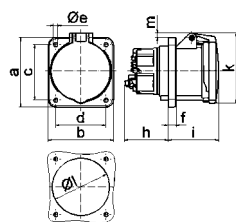

4 MB 265/8

A	63	63	Модель	A	П	В	Арт. №	шт.
	QC	Винтовые						
a	107,0	107,0	quick3 CONNECT	63	4	400	130130	5
b	100,0	100,0	quick3 CONNECT	63	5	400	130114	5
c	85,0	85,0	Винтовые	63	3	230	1307	5
d	77,0	77,0	Винтовые	63	4	400	134	5
e	6,5	6,5	Винтовые	63	5	400	136	5
f	12,0	12,0						
h	67,0	56,5						
i	77,0	77,0						
k	110,0	110,0						
l	88,0	88,0						
m	7,0	7,0						

Панельная розетка

- простая установка
- фланец 107 x 100 мм для 63А, 120 x 120 мм для 125А
- никелированные контакты
- Kontex контакт
- Клеммник
- Пилот-контакт , артикул с приставкой „-P“
- Степень защиты IP67