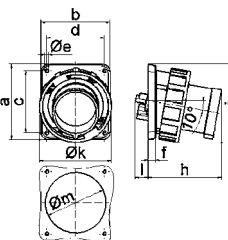

Панельная монтажная вилка

- Винтовые клеммы
- Термостойкие контакты
- Никелированные контакты
- Коробочный терминал
- Фланец 107 x 100 мм (63A)
- Фланец 130 x 120 мм (125A)
- Степень защиты IP67