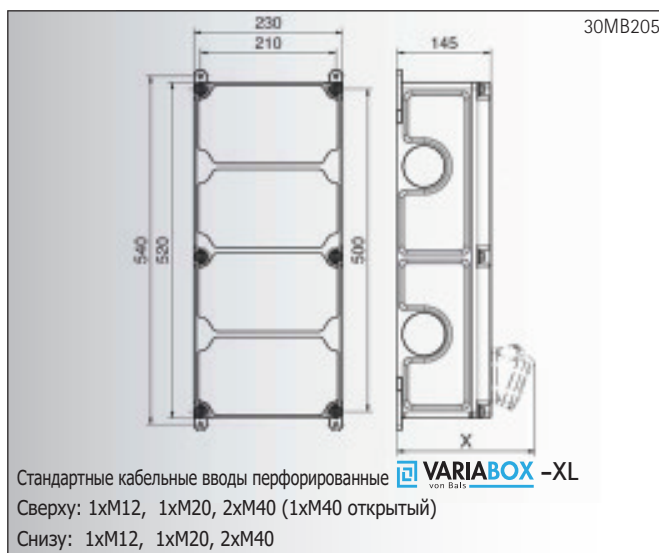

Применение просторных соединительных фланцев позволяет использовать кабели больших сечений.

Таблица X-размеров

Компоненты	Окно	Тип розетки Schuko		CEE 16A 3-пол		CEE 16A 4-пол		CEE 16A 5-пол		CEE 32A 3/4-пол		CEE 32A -пол		CEE 63A	
		IP 44	IP 67	IP 44	IP 67	IP 44	IP 67	IP 44	IP 67	IP 44	IP 67	IP 44	IP 67	IP 44	IP 67
Глубина X	180	162	205	200	200	204	202	207	205	211	213	213	214	229	231