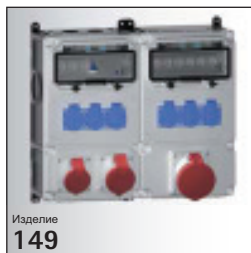

Изделие 148

VARIABOX –L DUO

Размеры корпуса: 390 x 460 мм

x = 229 мм. макс. глубина с комплектующими

Артикул:

89148

Schuko-розетки
16 A, 230 V

6

CEE розетки

1 x 16A, 400V, 5p
1 x 32A, 400V, 5p
1 x 63A, 400V, 5p

Предохранители

1 x УЗО 63/0,03 A, 4p
3 x предохранитель D01,1p
1 x предохранитель D01,3p
1 x предохранитель D02,3p