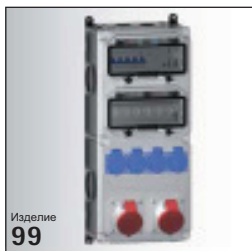

Изделие 98

VARIABOX -XL Размеры корпуса: 520 x 230 мм

x = 207 мм. макс. глубина с комплектующими

Артикул: **89102**

Schuko-розетки 16 A, 230 V

4

CEE розетки

2 x 16A, 400V, 5p

Предохранители

1 x УЗО 40/0,03 A, 4p
4 x "C" - автомат 16A, 1p
2 x предохранитель D01,3p