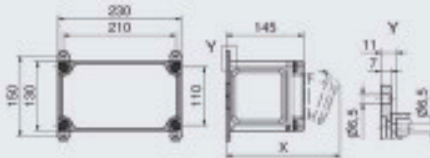

Стенки с перфорированными отверстиями VARIABOX-S:

Сверху: 1xM12, 1xM20, 2xM25 или 2xM32 (1xM25 или 1xM32 открытый)

Снизу: 1xM12, 1xM20, 2xM25 или 2xM32

30MB208