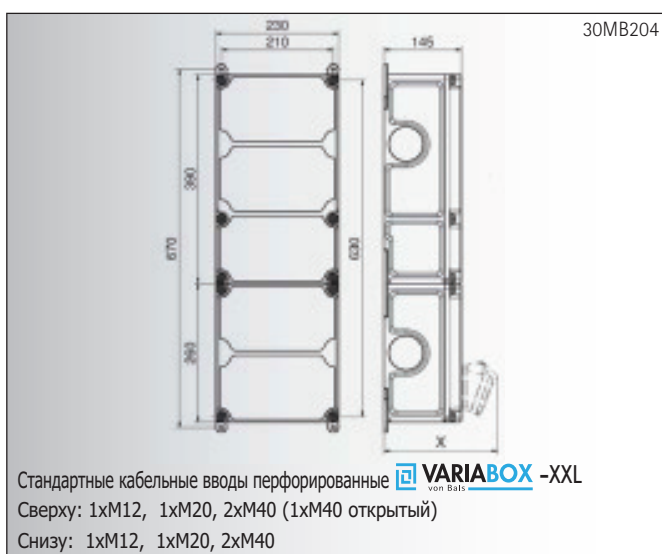

Применение просторных соединительных фланцев позволяет использовать кабели больших сечений.

Таблица X-размеров

Компоненты	Окно	Тип розетки Schuko		CEE 16A 3-пол		CEE 16A 4-пол		CEE 16A 5-пол		CEE 32A 3/4-пол		CEE 32A -пол		CEE 63A	
		IP 44	IP 67	IP 44	IP 67	IP 44	IP 67	IP 44	IP 67	IP 44	IP 67	IP 44	IP 67	IP 44	IP 67
Глубина X	180	162	205	200	200	204	202	207	205	211	213	213	214	229	231