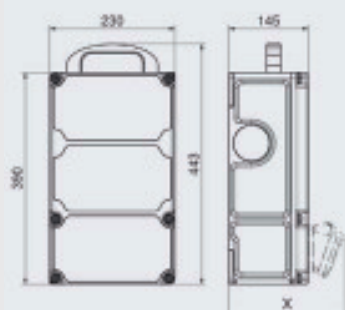

30MB211

- Кодированные фланцы для безопасного монтажа и обслуживания
- Панель открывается прямо и в сторону
- Защитные элементы расположены под прозрачным окном управления с удобным механизмом ОТС (one touch close)
- Все CEE розетки с безвинтовыми зажимами QUICK-CONNECT, не требующими обслуживания
- Цвета: основа - черный, крышка - серый (под заказ доступны цвета крышки: желтый, красный, синий или серебряный)
- С прочной ручкой в комплекте