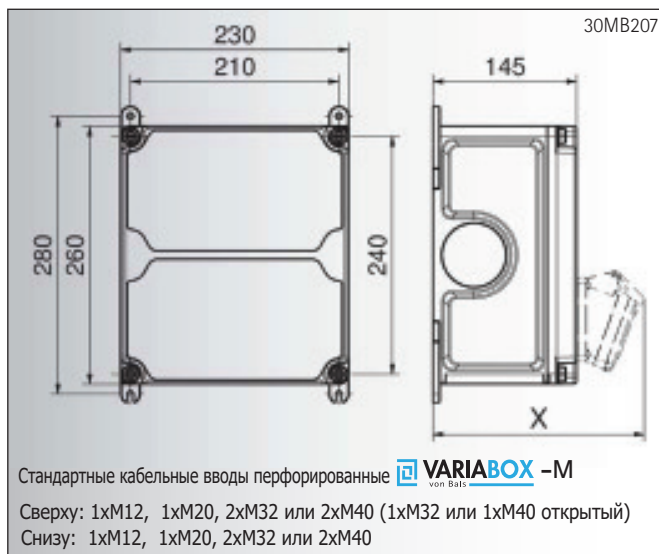

Применение просторных соединительных фланцев позволяет использовать кабели больших сечений.

Таблица X-размеров

Компоненты	Окно	Тип розетки Schuko		CEE 16A 3-пол		CEE 16A 4-пол		CEE 16A 5-пол		CEE 32A 3/4-пол		CEE 32A -пол		CEE 63A	
		IP 44	IP 67	IP 44	IP 67	IP 44	IP 67	IP 44	IP 67	IP 44	IP 67	IP 44	IP 67	IP 44	IP 67
Глубина X	180	162	205	200	200	204	202	207	205	211	213	213	214	229	231