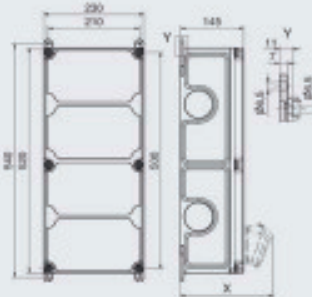

Доступен для заказа с Июня 2012

VARIABOX -XL Размеры корпуса: 520 x 230 мм

- Быстрое подключение
- Корпус из высококачественного пластика
- Верх и низ корпуса могут соединяться
- Внешние и внутренние крепления
- Невыпадающие винты крышки в комплекте