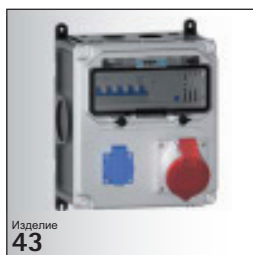

VARIABOX -M
Размеры корпуса: 260 x 230 мм
x = 213 мм. макс. глубина с комплектующими

Артикул:
89046

Schuko-розетки
16 A, 230 V

1

CEE розетки

1 x 32A, 400V, 5p

Предохранители

1 x УЗО 40/0,03 A, 4p
1 x "C" - автомат 16A, 1p
1 x "C" - автомат 32A, 3p