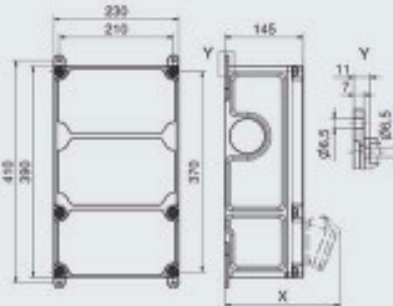

VARIABOX -M
Размеры корпуса: 260 x 230 мм
x = 213 мм. макс. глубина с комплектующими

Артикул:
89013

На складе

Schuko-розетки
16 A, 230 V

2

CEE розетки

1 x 32A, 400V, 5p

Предохранители

VARIABOX -L
von Bals

Размеры корпуса: 390 x 230 мм

- Быстрое подключение
- Корпус из высококачественного пластика
- Верх и низ корпуса могут соединяться
- Внешние и внутренние крепления
- Невыпадающие винты крышки в комплекте