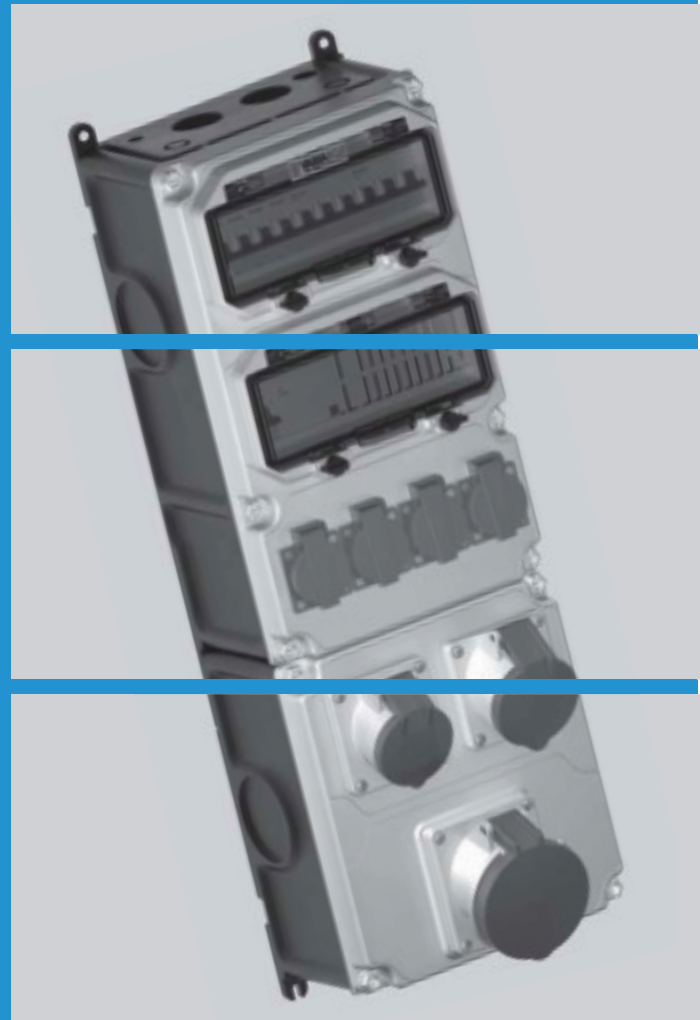

VARIABOX RU

Стандарт комбинируемых и безопасных корпусов

Один для всех: новый VARIABOX от компании Bals соответствует всем требованиям современных распределительных корпусов и может быть изготовлен в пяти размерах. Размеры S, M, L, XL и XXL, в настенном или портативном исполнении, - любой вариант для каждого пользователя. Комплектация в соответствии с индивидуальными требованиями заказчика на основе специальных, кодированных фланцев, обеспечивающих максимальную степень защиты при монтаже и/или обслуживании. Надежный, прочный, высококачественный пластик и отличное уплотнение, возможность модульного расширения и дополнительные инновационные возможности, позволяют VARIABOX проявить себя даже в самых неблагоприятных условиях эксплуатации.

Подвижные DIN-рейки облегчают подключение кабеля питания; ввод сверху или снизу больше не является проблемой.

Четкий внутренний монтаж, защитные автоматы, обеспечивают высокий уровень безопасности.

Части корпуса и ОТС окна управления могут быть опломбированы.