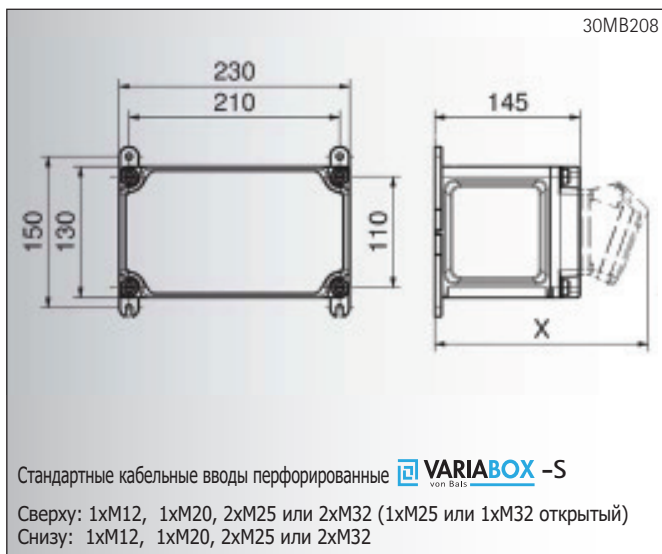

Применение просторных соединительных фланцев позволяет использовать кабели больших сечений.

Таблица X-размеров

Компоненты	Окно	Тип розетки Schuko		CEE 16A 3-пол		CEE 16A 4-пол		CEE 16A 5-пол		CEE 32A 3/4-пол		CEE 32A -пол		CEE 63A	
		IP 44	IP 67	IP 44	IP 67	IP 44	IP 67	IP 44	IP 67	IP 44	IP 67	IP 44	IP 67	IP 44	IP 67
Глубина X	180	162	205	200	200	204	202	207	205	211	213	213	214	229	231