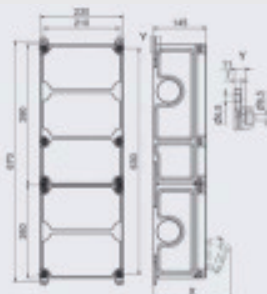

На складе

Доступен для заказа с Июня 2012

VARIABOX-XXL

Размеры корпуса: 650 x 230 мм

- Быстрое подключение
- Корпус из высококачественного пластика
- Верх и низ корпуса могут соединяться
- Внешние и внутренние крепления
- Невыпадающие винты крышки в комплекте