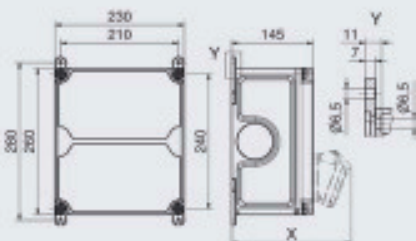

Доступен для заказа с Июня 2012

VARIABOX -M

Размеры корпуса: 260 x 230 мм

- Быстрое подключение
- Корпус из высококачественного пластика
- Верх и низ корпуса могут соединяться
- Внешние и внутренние крепления
- Невыпадающие винты крышки в комплекте