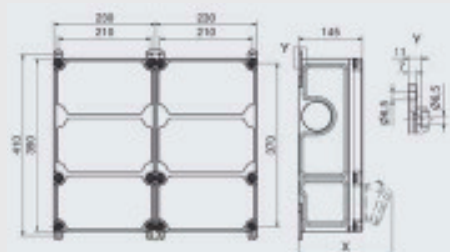

30MB214

- Кодированные фланцы для безопасного монтажа и обслуживания
- Панель открывается прямо и в сторону
- Защитные элементы расположены под прозрачным окном управления с удобным механизмом ОТС (one touch close)
- Все CEE розетки с безвинтовыми зажимами QUICK-CONNECT, не требующими обслуживания
- Цвета: основа - черный, крышка - серый (под заказ доступны цвета крышки: желтый, красный, синий или серебряный)

Стенки с перфорированными отверстиями VARIABOX-XL:

Сверху: 1 x M12, 1 x M20, 2 x M40

(1 x M40 открытый)

Снизу: 1 x M12, 1 x M20, 2 x M40