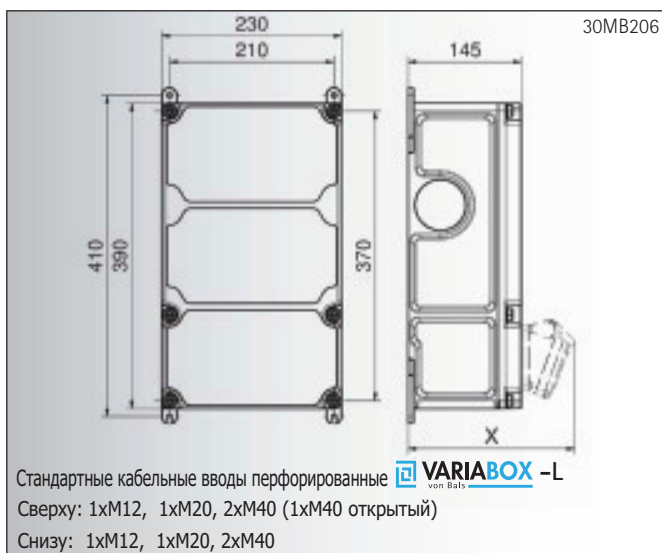

Применение просторных соединительных фланцев позволяет использовать кабели больших сечений.

Таблица X-размеров

Компоненты	Окно	Тип розетки Schuko		CEE 16A 3-пол		CEE 16A 4-пол		CEE 16A 5-пол		CEE 32A 3/4-пол		CEE 32A -пол		CEE 63A	
		IP 44	IP 67	IP 44	IP 67	IP 44	IP 67	IP 44	IP 67	IP 44	IP 67	IP 44	IP 67	IP 44	IP 67
Глубина X	180	162	205	200	200	204	202	207	205	211	213	213	214	229	231