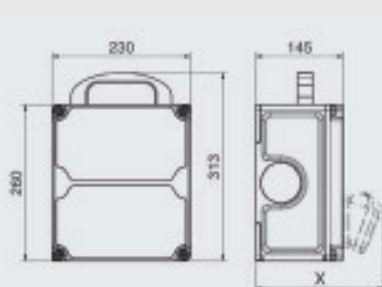

30MB212

- Кодированные фланцы для безопасного монтажа и обслуживания
- Панель открывается прямо и в сторону
- Защитные элементы расположены под прозрачным окном управления с удобным механизмом ОТС (one touch close)
- Все CEE розетки с безвинтовыми зажимами QUICK-CONNECT, не требующими обслуживания
- Цвета: основа - черный, крышка - серый (под заказ доступны цвета крышки: желтый, красный, синий или серебряный)
- С прочной ручкой в комплекте