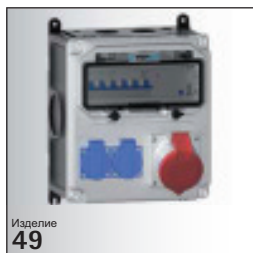

VARIABOX -M
Размеры корпуса: 260 x 230 мм
x = 213 мм. макс. глубина с комплектующими

Артикул:
89026

Schuko-розетки
16 A, 230 V

2

CEE розетки

1 x 32A, 400V, 5p

Предохранители

1 x УЗО 40/0,03 A, 4p
2 x "C" - автомат 16A, 1p