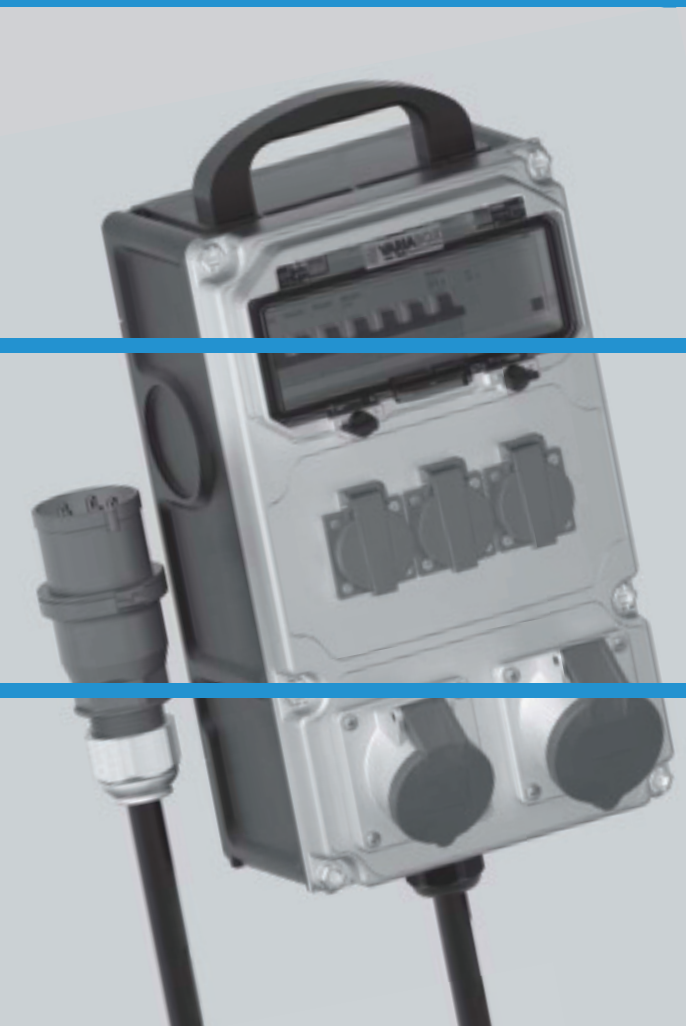

Bals Elektrotechnik GmbH & Co. KG
D-57399 Kirchhundem-Albaum
Phone: +49 27 23/771-0 · Fax: +49 27 23/771-177/178
E-mail: info@bals.com · Internet: www.bals.com