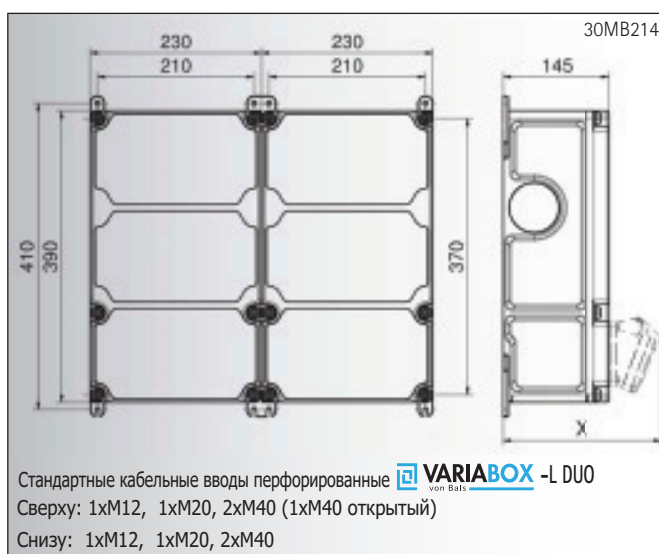

Применение просторных соединительных фланцев позволяет использовать кабели больших сечений.

Таблица X-размеров

Компоненты	Окно	Тип розетки Schuko		CEE 16A 3-пол		CEE 16A 4-пол		CEE 16A 5-пол		CEE 32A 3/4-пол		CEE 32A -пол		CEE 63A	
		IP 44	IP 67	IP 44	IP 67	IP 44	IP 67	IP 44	IP 67	IP 44	IP 67	IP 44	IP 67	IP 44	IP 67
Глубина X	180	162	205	200	200	204	202	207	205	211	213	213	214	229	231