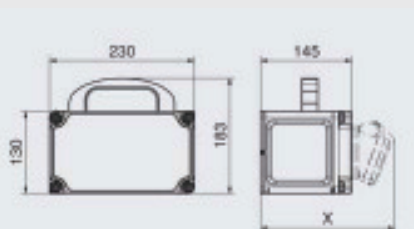

30MB213

- Кодированные фланцы для безопасного монтажа и обслуживания
- Гладкая крышка
- Все CEE розетки с безвинтовыми зажимами QUICK-CONNECT, не требующими обслуживания
- Цвета: основа - черный, крышка - серый (под заказ доступны цвета крышки: желтый, красный, синий или серебряный)
- С прочной ручкой в комплекте